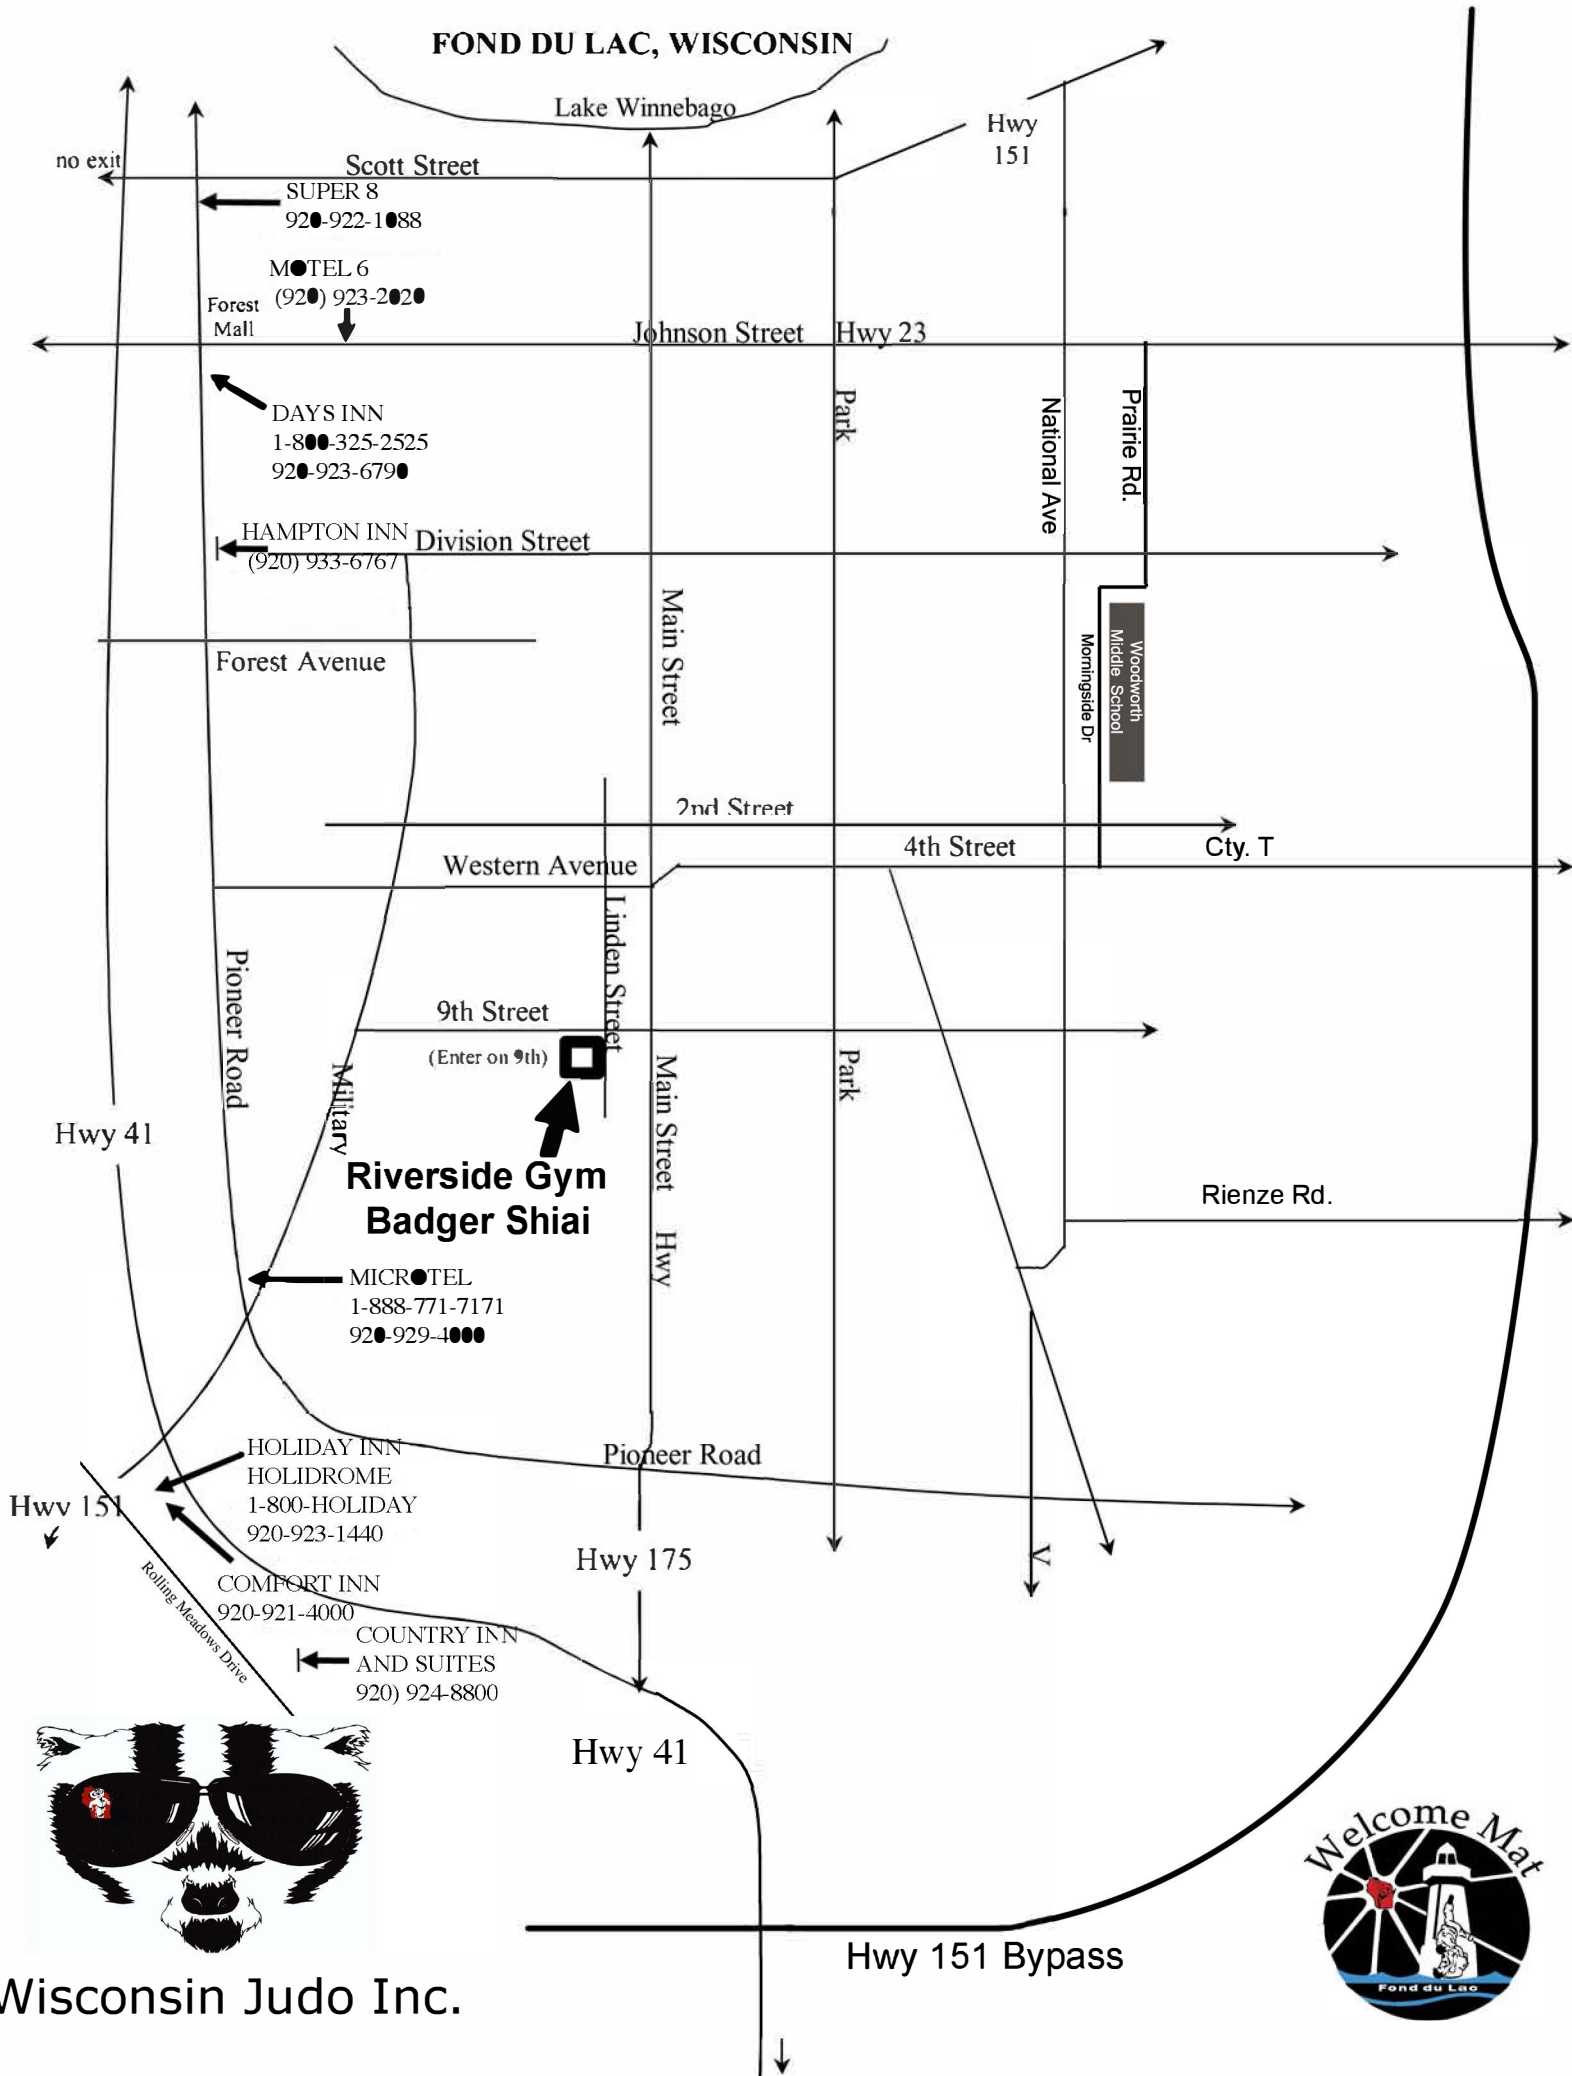

FOND DU LAC, WISCONSIN

Lake Winnebago

**Riverside Gym
Badger Shiai**

Wisconsin Judo Inc.